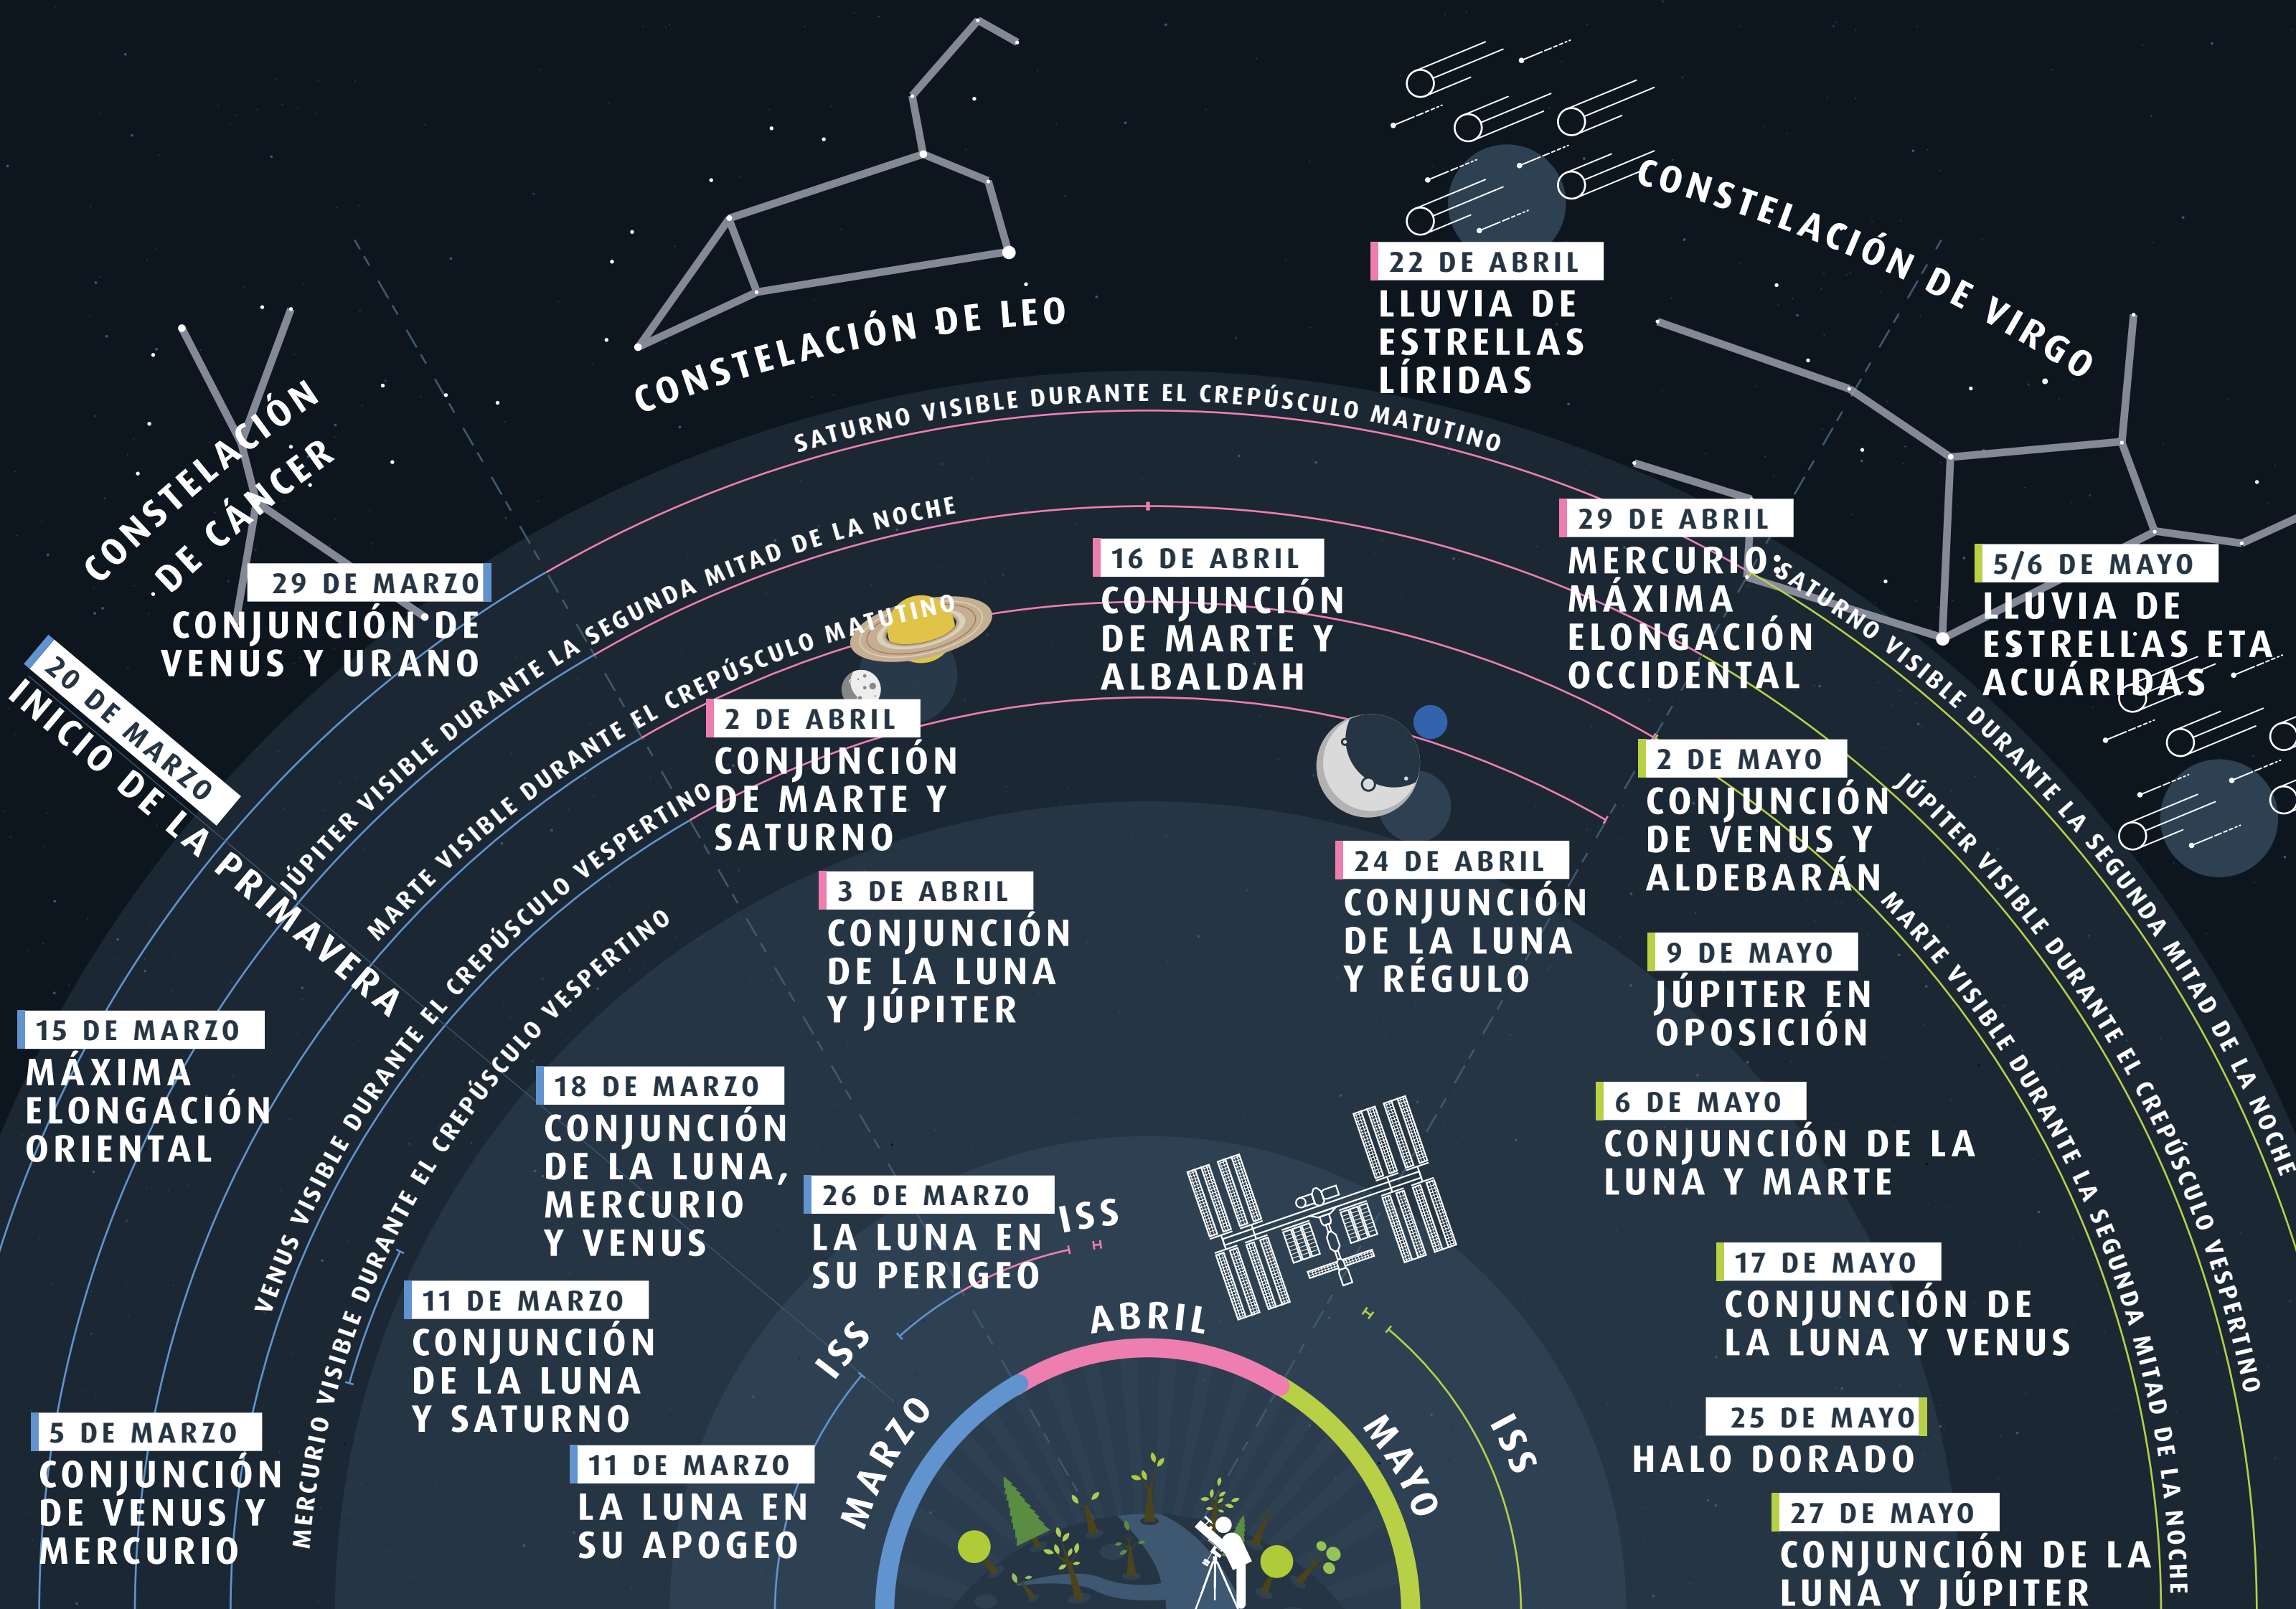

# ASTRONOVEDADAS PARA LA PRIMAVERA DE 2018

PLANETAS

LUNA

ÓRBITA

ÓRBITA

LUNA

PLANETAS